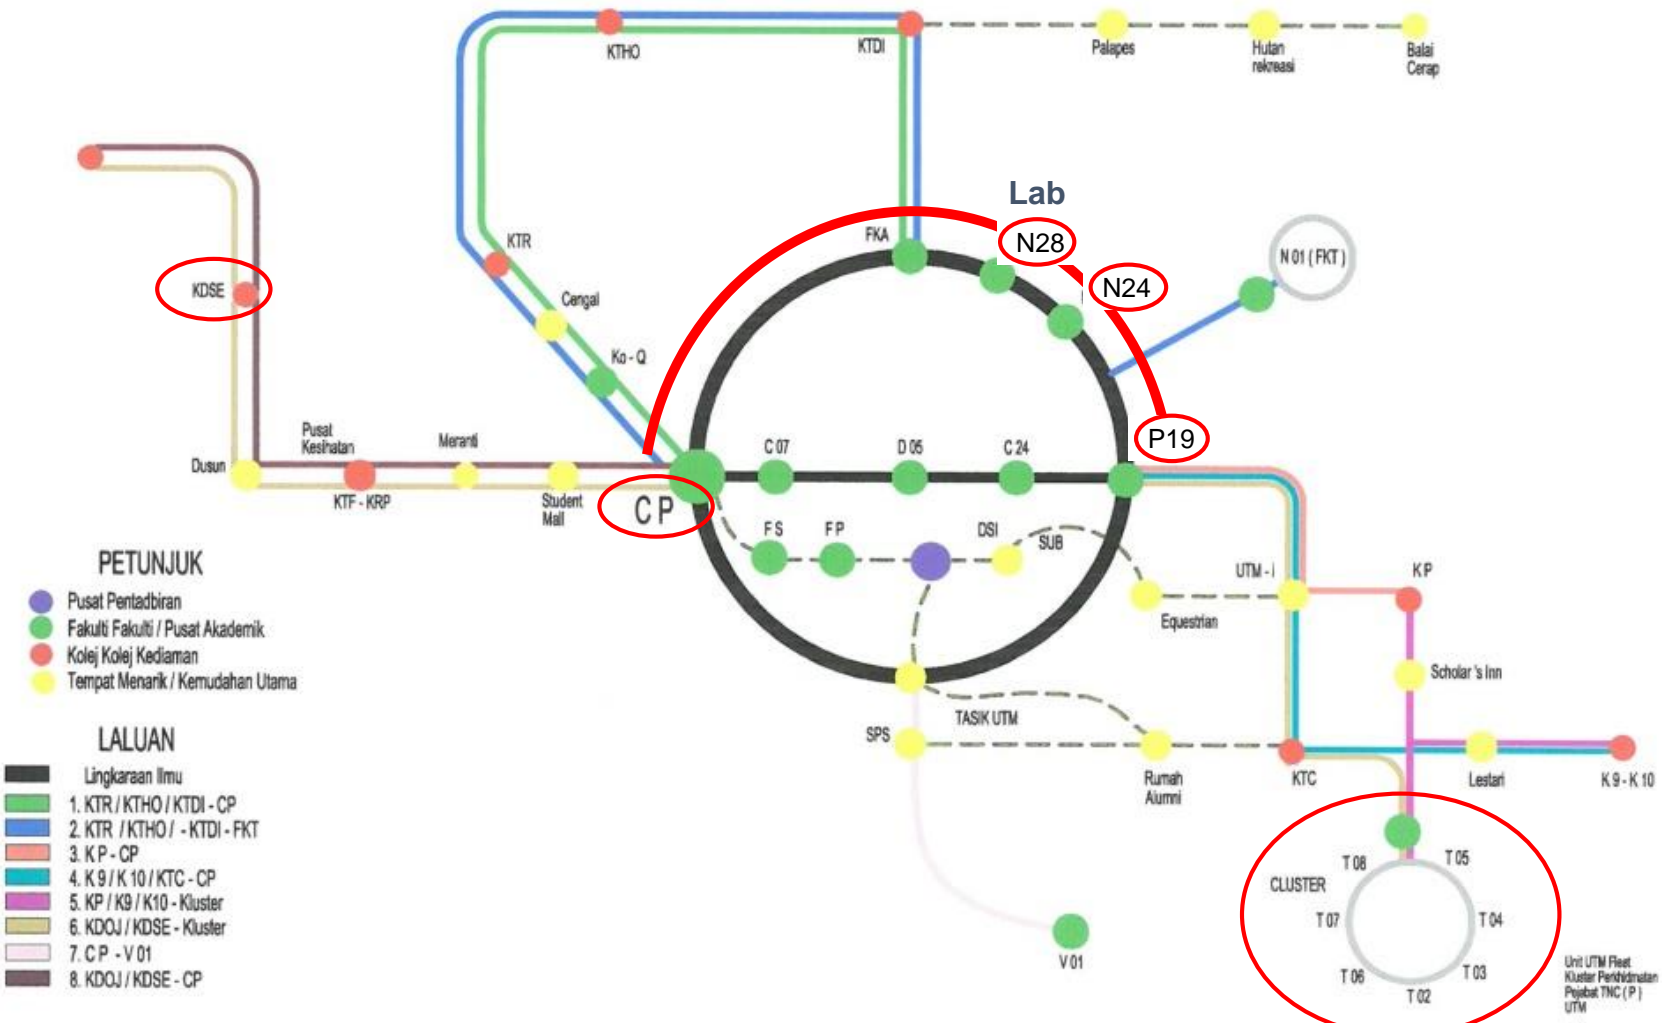

Bus Route: Lab (N28) and Cluster

DAY	ROUTE : HOSTEL → CLUSTER	ROUTE : CLUSTER/LAB → HOSTEL
SUNDAY	KDSE → CP → N24 (LAB N28) → CLUSTER	N24 (LAB N28) → KRP → KDSE CLUSTER → KRP → KDSE
MONDAY	KDSE → CP → N24 (LAB N28) → CLUSTER	N24 (LAB N28) → KRP → KDSE CLUSTER → KRP → KDSE
TUESDAY	KDSE → CP → N24 (LAB N28) → CLUSTER	N24 (LAB N28) → KRP → KDSE CLUSTER → KRP → KDSE
WEDNESDAY	KDSE → CP → N24 (LAB N28) → CLUSTER	N24 (LAB N28) → KRP → KDSE CLUSTER → KRP → KDSE
THURSDAY	KDSE → CP → N24 (LAB N28) → CLUSTER	CLUSTER → KRP → KDSE

UTM JB ON-CAMPUS SHUTTLE BUS SCHEDULE

ROUTE : KDOJ / KDSE TO CLUSTER (CP, N24, P19, KTC)

FROM/KDSE/KDOJ	BAS
07 00	<i>E</i>
07 15	<i>A, B, C</i>
07 45	<i>K</i>
08 15	<i>A, B</i>
08 45	<i>K</i>
09 15	<i>A</i>
09 45	<i>C</i>
10 15	<i>K</i>
10 30	<i>D</i>
10 45	<i>C</i>
11 00	<i>B</i>
11 15	<i>K</i>
11 30	<i>D</i>
11 45	<i>C</i>
12 00	<i>B</i>
12 30	<i>A</i>
12 45	<i>C</i>
13 00	<i>B</i>
13 15	<i>K, E</i>
13 30	<i>A</i>
13 45	<i>D</i>
14 15	<i>K</i>

FROM T02/T06	BAS
10 15	<i>C</i>
10 30	<i>K</i>
11 00	<i>D</i>
11 15	<i>C</i>
11 30	<i>B</i>
11 45	<i>K</i>
12 00	<i>A</i>
12 15	<i>C</i>
12 30	<i>B</i>
12 45	<i>E</i>
13 00	<i>A</i>
13 15	<i>C, D</i>
13 30	<i>B</i>
13 45	<i>K, E</i>
14 00	<i>A</i>
14 15	<i>D</i>
14 45	<i>K</i>
15 30	<i>K</i>
15 45	<i>C</i>
16 00	<i>B, E</i>
16 15	<i>A</i>
16 30	<i>D</i>
16 45	<i>K, C</i>
17 00	<i>B, E</i>
17 15	<i>A</i>
*17 30	* <i>D, C</i>
17 45	<i>K</i>
18 15	<i>A</i>

LALUAN BAS SHUTTLE UTM JB

PETUNJUK

- Pusat Pentadbiran
- Fakulti Fakulti / Pusat Akademik
- Kolej Kolej Kediaman
- Tempat Menarik / Kemudahan Utama

LALUAN

- Lingkaran Ilmu
- 1. KTR / KTHO / KTDI - CP
- 2. KTR / KTHO / - KTDI - FKT
- 3. KP - CP
- 4. K9 / K10 / KTC - CP
- 5. KP / K9 / K10 - Kluster
- 6. KDOJ / KDSE - Kluster
- 7. CP - V01
- 8. KDOJ / KDSE - CP